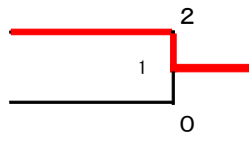

女子ダブルスA

加藤 夏葵
伊藤 真咲
池田 采乃子
伊丹 花織

(村上高等学校)

(新発田高校)

決勝戦

大川原葵
坂井 亜美香
伊藤 萌
猿子 ゆう

(新発田農業高校)

(新発田中央高校)