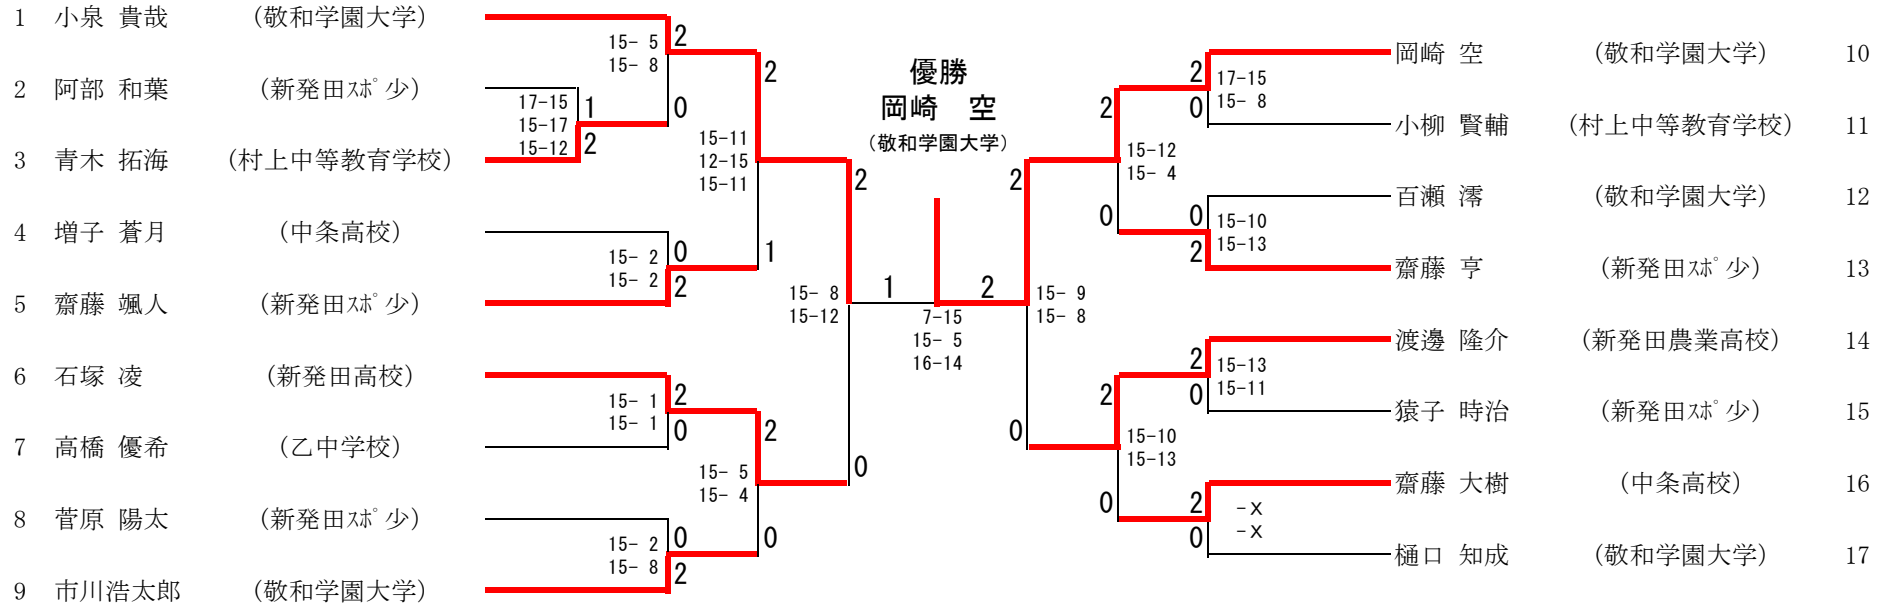

男子シングルスA級

男子シングルスB級

1	勝又正史	(菟羽会(下越教員))	2	15-6 15-5	2	2	佐藤秀夫	(菟羽会(下越教員))	46
2	生田 萌真	(中条高校)	0	15-2 15-1	0	2	羽田 暉輝	(中条高校)	47
3	岩本 優人	(新発田南高校)	2	15-7 15-8	2	2	天野 空	(新発田南高校)	48
4	中田 周作	(新津南高校)	0	15-13 17-15	0	2	松本 力	(村上高校)	49
5	佐々木 舜弥	(新発田農業高校)	2	15-10 10-15 15-8	2	2	渡邊 拳心	(新津南高校)	50
6	山田 博幸	(中条高校)	0	15-9 15-4	2	2	相馬大也	(新発田中央高校)	51
7	本間 政好	(新発田FM)	0	15-12 15-11	2	2	仲山 拓海	(新津工業高校)	52
8	佐藤 遥斗	(村上高校)	2	15-3 7-15 15-12	1	2	伊藤 朋也	(村上中等教育学校)	53
9	遠間 龍斗	(新津南高校)	0	-X -X	0	2	若月 一人	(新発田高校)	54
10	長谷川 暁都	(新津工業高校)	2	15-13 15-9	0	1	本間 大翔	(中条高校)	55
11	馬場一彰	(新発田中央高校)	2	15-11 16-14	2	2	二瓶 晃希	(新津南高校)	56
12	高橋 憲祐	(新発田農業高校)	2	15-10 10-15 15-11	2	2	安彦 汰樹	(新津南高校)	57
13	富樫 叶大	(村上中等教育学校)	0	-X -X	1	2	大田 隆太郎	(村上高校)	58
14	會田 琉紅	(中条高校)	0	15-10 15-9	0	2	五十嵐航平	(中条中学校)	59
15	土田 龍斗	(新津工業高校)	2	15-11 15-1	0	2	保苅将太	(新発田中央高校)	60
16	須貝 翔	(中条高校)	0	15-10 15-10	0	2	富樫 大空	(中条高校)	61
17	山崎 承悟	(新発田中央高校)	0	15-5 15-10	0	2	伊藤 晴太郎	(新発田農業高校)	62
18	島田 歩	(村上高校)	2	15-4 15-3	2	2	高橋 春沙	(中条高校)	63
19	澁谷朋和	(新発田中央高校)	0	15-7 15-8	0	2	高橋 龍紀	(新津南高校)	64
20	小林 步希	(中条高校)	2	18-16 12-15 15-13	2	2	松本 大夢	(新発田南高校)	65
21	磯部 瞳太	(乙中学校)	0	15-3 15-0	1	2	武藤大樹	(新発田中央高校)	66
22	荒谷 龍己	(新津南高校)	2	13-15 17-15 15-10	1	2	石本 海斗	(新津工業高校)	67
23	須田 颯人	(新発田南高校)	2	15-11 15-8	0	2	洪谷 怜恩	(新発田YM'少)	68
24	折笠 優樹	(新発田YM'少)	2	15-13 15-11	2	2	鈴木 万太郎	(村上高校)	69
25	坂上 聖弥	(村上高校)	0	15-10 17-19 16-14	0	2	山田 大斗	(新津南高校)	70
26	伊藤虹	(新発田中央高校)	1	14-16 15-11 15-13	1	2	渡邊 悟	(新津工業高校)	71
27	外石 真弘	(新津南高校)	2	15-6 15-2	1	2	小林 玲輝	(中条高校)	72
28	上田 隼也	(中条高校)	0	15-5 14-16 15-6	2	2	田中航進	(新発田中央高校)	73
29	服部 由太郎	(新発田南高校)	2	16-14 15-11	0	2	布施 飛翼	(新発田農業高校)	74
30	中山 駆	(村上高校)	0	15-8 15-3	0	2	長谷川 隆成	(新津南高校)	75
31	佐藤 直樹	(中条高校)	0	15-10 15-5	2	2	渡辺 涼太	(村上中等教育学校)	76
32	板垣 慧	(新津工業高校)	2	15-8 15-8	2	2	高橋一真	(新発田中央高校)	77
33	大野 峻輝	(新発田高校)	0	15-10 16-14	2	2	小池 尚弥	(中条高校)	78
34	相馬卓海	(新発田中央高校)	0	15-13 15-7	0	2	雑賀 智也	(新発田高校)	79
35	佐藤 奨	(中条高校)	2	15-13 15-13	1	2	羽田 大輔	(中条高校)	80
36	伊藤稜真	(中条中学校)	0	15-11 13-15 15-8	0	2	本多 寿彦	(村上高校)	81
37	皆川慎之介	(新発田中央高校)	1	15-13 10-15 15-7	2	2	水澤 佟佑	(乙中学校)	82
38	富樫 尚人	(新発田農業高校)	2	15-12 15-11	0	2	田村 宥弥	(新津工業高校)	83
39	吉原 響	(新津工業高校)	0	15-8 15-7	2	2	石川瑠玖	(新発田中央高校)	84
40	藤田 真極	(新津南高校)	2	15-7 15-10	0	2	小林 翔瑠	(中条高校)	85
41	河野 友之	(中条高校)	0	15-9 15-5	0	2	木村翔馬	(新発田中央高校)	86
42	伊藤 汰一	(新津工業高校)	2	15-1 15-4	0	2	松浦 龍聖	(新発田南高校)	87
43	佐藤 陽太	(新津南高校)	0	15-8 15-8	0	2	岡部 駿吾	(中条高校)	88
44	小林 順	(村上高校)	1	13-15 15-9 15-11	2	2	猪狩 直弥	(新津南高校)	89
45	富樫 正大	(村上中等教育学校)	2	15-3 15-3	2	2	藤井 健太	(村上高校)	90