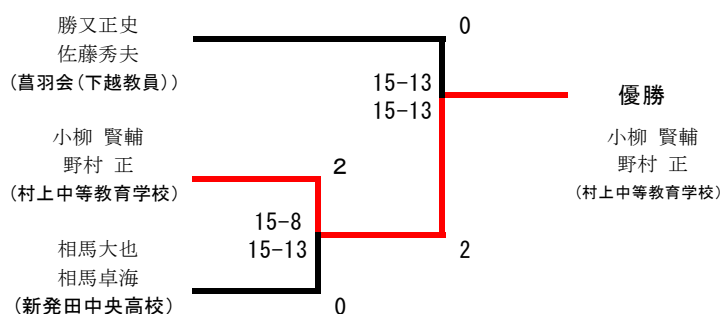

男子ダブルスB級

男子ダブルスB級 Aブロック	勝又正史 佐藤秀夫 (菫羽会(下越教員))	富樫 渡辺	石本 伊藤	佐藤 松本	須田 松浦	勝-敗	順位
勝又正史 佐藤秀夫 (菫羽会(下越教員))		○ 13-15 15-7 15-6	○ 15-4 15-12	○ 15-8 15-10	○ 15-6 15-7	M 4-0 G 8-1 P 133-75	1
富樫 正大 渡辺 涼太 (村上中等教育学校)	× 15-13 7-15 6-15		○ 15-9 15-8	○ 15-12 15-13	○ 15-10 15-7	M 3-1 G 7-2 P 118-102	2
石本 海斗 伊藤 汰一 (新津工業高校)	× 4-15 12-15	× 9-15 8-15		○ 15-12 15-11	× 11-15 12-15	M 1-3 G 2-6 P 86-113	4
佐藤 遥斗 松本 力 (村上高校)	× 8-15 10-15	× 12-15 13-15	× 12-15 11-15		15-11 × 14-16 11-15	M 0-4 G 1-8 P 106-132	5
須田 颯人 松浦 龍聖 (新発田南高校)	× 6-15 7-15	× 10-15 7-15	○ 15-11 15-12	○ 11-15 16-14 15-11		M 2-2 G 4-5 P 102-123	3

男子ダブルスB級 Bブロック	折笠 折笠	齋藤 増子	相馬大也 相馬卓海	雑賀 大野	土田 田村	勝-敗	順位
折笠 進 折笠 優樹 (新発田スポ少)		× 11-15 12-15	× 12-15 12-15	○ 13-15 15-9 15-8	○ 15-13 13-15 15-13	M 2-2 G 4-6 P 133-133	3
齋藤 大樹 増子 蒼月 (中条高校)	○ 15-11 15-12		× 16-18 11-15	○ 15-11 17-15	○ 15-10 15-12	M 3-1 G 6-2 P 119-104	2
相馬大也 相馬卓海 (新発田中央高校)	○ 15-12 15-12	○ 18-16 15-11		○ 15-5 15-9	○ 11-15 15-12 15-8	M 4-0 G 8-1 P 134-100	1
雑賀 智也 大野 峻輝 (新発田高校)	× 15-13 9-15 8-15	× 11-15 15-17	× 5-15 9-15		× 16-18 11-15	M 0-4 G 1-8 P 99-138	5
土田 龍斗 田村 宥弥 (新津工業高校)	× 13-15 15-13 13-15	× 10-15 12-15	× 15-11 12-15 8-15	○ 18-16 15-11		M 1-3 G 4-6 P 131-141	4

男子ダブルスB級 Cブロック	藤井 島田	小柳 野村	田中航進 馬場一彰	渡邊 板垣	勝-敗	順位
藤井 健太 島田 歩 (村上高校)		× 14-16 8-15	○ 16-14 15-10	○ 13-15 15-11 16-14	M 2-1 G 4-3 P 97-95	2
小柳 賢輔 野村 正 (村上中等教育学校)	○ 16-14 15-8		○ 15-10 15-8	○ 15-11 16-14	M 3-0 G 6-0 P 92-65	1
田中航進 馬場一彰 (新発田中央高校)	× 14-16 10-15	× 10-15 8-15		× 6-15 15-17	M 0-3 G 0-6 P 63-93	4
渡邊 悟 板垣 慧 (新津工業高校)	× 15-13 11-15 14-16	× 11-15 14-16	○ 15-6 17-15		M 1-2 G 3-4 P 97-96	3