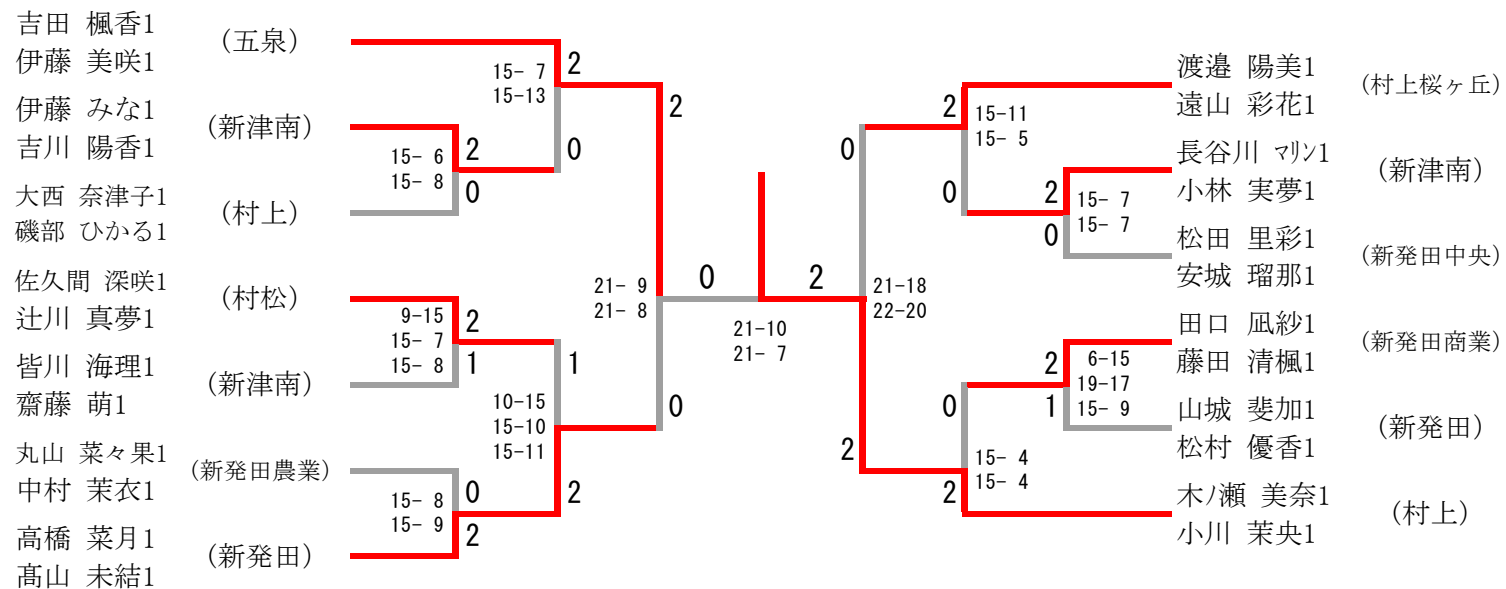

女子ダブルスAクラス

女子ダブルスAクラス Aブロック	飯沼 本間	金田 渡部	小島 伊藤	林 山田	勝-敗	順位
飯沼 亜里紗 1 本間 恵里香 1 (村上桜ヶ丘)		○ 21-10 21-12	○ 21-15 21- 9	○ 21- 5 21- 9	M 3-0 G 6-0 P 126-60	1
金田 萌花 1 渡部 由唯 2 (新発田)	× 10-21 12-21		○ 22-20 21-19	○ 21-16 21-15	M 2-1 G 4-2 P 107-112	2
小島 結衣 2 伊藤 あこ 2 (村上)	× 15-21 9-21	× 20-22 19-21		○ 23-21 25-23	M 1-2 G 2-4 P 111-129	3
林 まりん 1 山田 うらら 1 (村上中等)	× 5-21 9-21	× 16-21 15-21	× 21-23 23-25		M 0-3 G 0-6 P 89-132	4

女子ダブルスAクラス Bブロック	加藤 伊藤	高橋 真田	猿子 室本	本間 澁谷	勝-敗	順位
加藤 夏葵 2 伊藤 真咲 2 (村上)		○ 21-12 21-10	○ 21- 3 21- 9	○ 21- 5 21-16	M 3-0 G 6-0 P 126-55	1
高橋 美羽 2 真田 愛里 1 (村上中等)	× 12-21 10-21		× 21- 9 18-21 20-22	○ 21- 9 21-14	M 1-2 G 3-4 P 123-117	2
猿子 ゆう 2 室本 千歩 1 (新発田中央)	× 3-21 9-21	○ 9-21 21-18 22-20		× 16-21 19-21	M 1-2 G 2-5 P 99-143	4
本間 さくら 2 澁谷 咲里 1 (新発田商業)	× 5-21 16-21	× 9-21 14-21	○ 21-16 21-19		M 1-2 G 2-4 P 86-119	3

女子ダブルスAクラス

飯沼 亜里紗1 本間 恵里香1	(村上桜ヶ丘)	21-18 21- 9	2 2	0 0	21-15 21-10	金田 萌花1 渡部 由唯2	(新発田)
高橋 美羽2 真田 愛里1	(村上中等)	0	21-14 21-19	2		加藤 夏葵2 伊藤 真咲2	(村上)

女子ダブルスBクラス

女子ダブルスCクラス

男子ダブルスAクラス

男子ダブルスAクラス	石塚 雑賀	成田 渡邊	渋谷 島津	藤井 松本	渡邊 板垣	勝-敗	順位
石塚 凌 2 雑賀 智也 2 (新発田)	/	○ 21-19 21-11	○ 21-15 21-16	○ 21-17 21-11	○ 21-14 21-19	M 4-0 G 8-0 P 168-122	1
成田 海都 2 渡邊 隆介 1 (新発田農業)	× 19-21 11-21	/	○ 21-18 21-14	○ 22-20 21-12	○ 19-21 21-14 21-14	M 3-1 G 6-3 P 176-155	2
渋谷 幸汰 2 島津 夢真 2 (新発田商業)	× 15-21 16-21	× 18-21 14-21	/	× 17-21 21-14 11-21	○ 21-16 21-14	M 1-3 G 3-6 P 154-170	3
藤井 健太 2 松本 力 2 (村上)	× 17-21 11-21	× 20-22 12-21	○ 21-17 14-21 21-11	/	× 10-21 18-21	M 1-3 G 2-7 P 144-176	5
渡邊 悟 2 板垣 慧 1 (新津工業)	× 14-21 19-21	× 21-19 14-21 14-21	× 16-21 14-21	○ 21-10 21-18	/	M 1-3 G 3-6 P 154-173	4

男子ダブルスBクラス

男子ダブルスCクラス