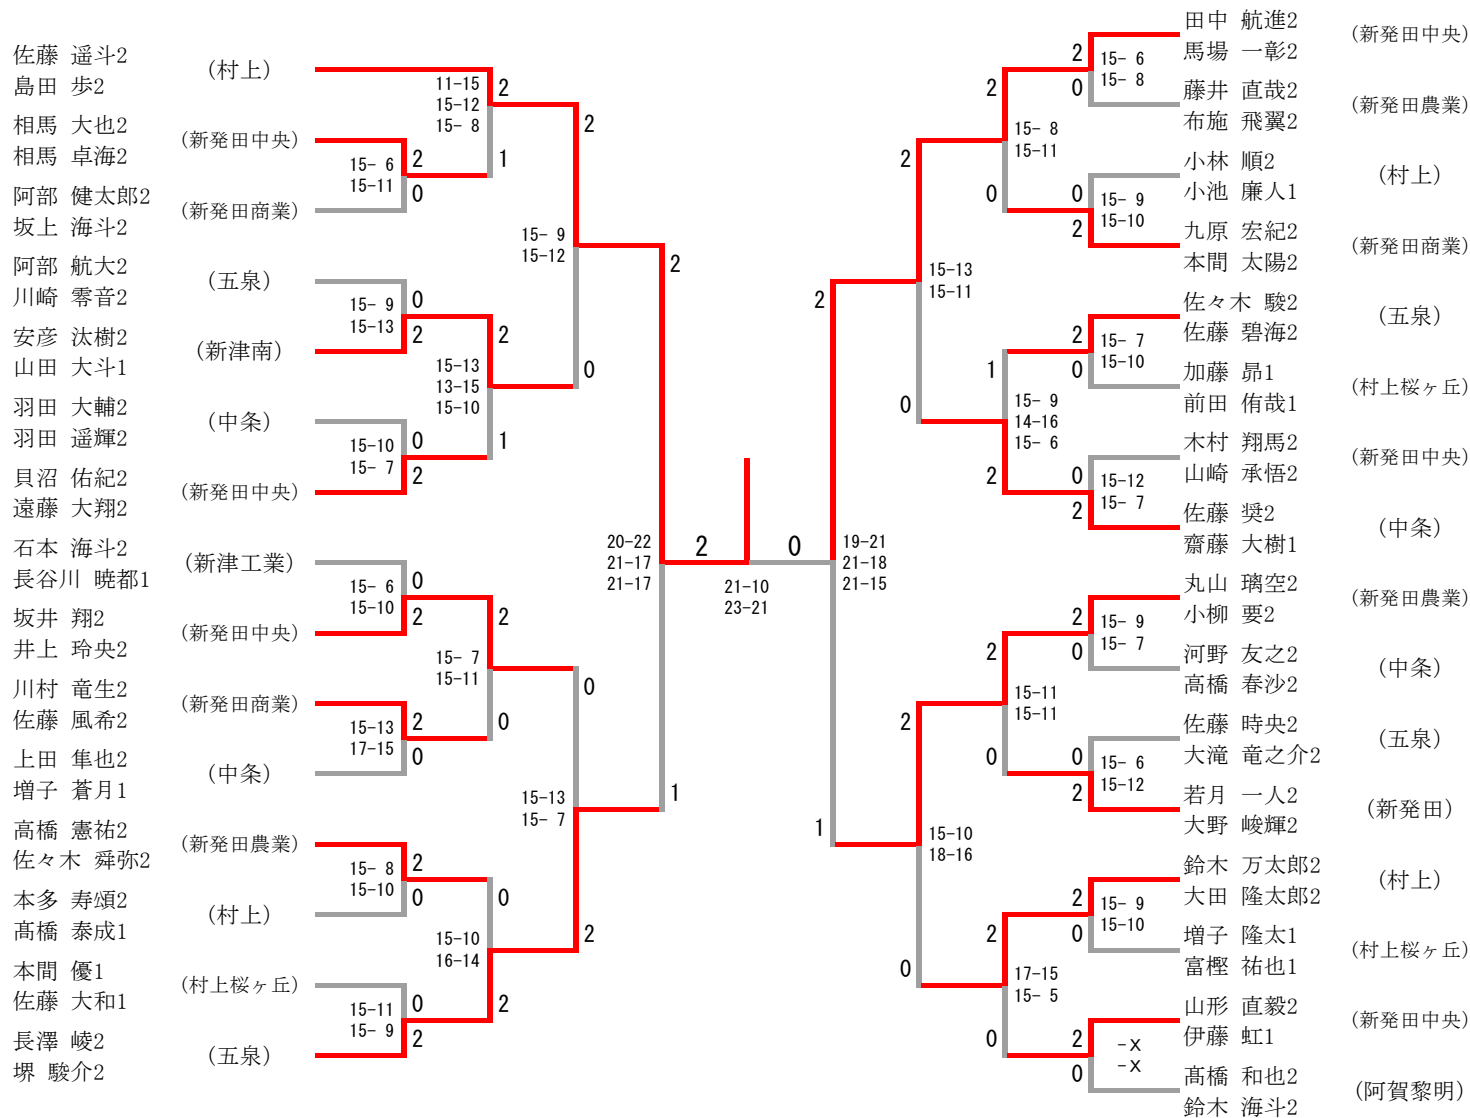

女子ダブルスAクラス

女子ダブルスAクラス Aブロック	飯沼 本間	金田 渡部	小島 伊藤	林 山田	勝-敗	順位
飯沼 亜里紗 1 本間 恵里香 1 (村上桜ヶ丘)		○ 21-10 21-12	○ 21-15 21- 9	○ 21- 5 21- 9	M 3-0 G 6-0 P 126-60	1
金田 萌花 1 渡部 由唯 2 (新発田)	× 10-21 12-21		○ 22-20 21-19	○ 21-16 21-15	M 2-1 G 4-2 P 107-112	2
小島 結衣 2 伊藤 あこ 2 (村上)	× 15-21 9-21	× 20-22 19-21		○ 23-21 25-23	M 1-2 G 2-4 P 111-129	3
林 まりん 1 山田 うらら 1 (村上中等)	× 5-21 9-21	× 16-21 15-21	× 21-23 23-25		M 0-3 G 0-6 P 89-132	4

女子ダブルスAクラス Bブロック	加藤 伊藤	高橋 真田	猿子 室本	本間 澁谷	勝-敗	順位
加藤 夏葵 2 伊藤 真咲 2 (村上)		○ 21-12 21-10	○ 21- 3 21- 9	○ 21- 5 21-16	M 3-0 G 6-0 P 126-55	1
高橋 美羽 2 真田 愛里 1 (村上中等)	× 12-21 10-21		× 21- 9 18-21 20-22	○ 21- 9 21-14	M 1-2 G 3-4 P 123-117	2
猿子 ゆう 2 室本 千歩 1 (新発田中央)	× 3-21 9-21	○ 9-21 21-18 22-20		× 16-21 19-21	M 1-2 G 2-5 P 99-143	4
本間 さくら 2 澁谷 咲里 1 (新発田商業)	× 5-21 16-21	× 9-21 14-21	○ 21-16 21-19		M 1-2 G 2-4 P 86-119	3

女子ダブルスAクラス

飯沼 亜里紗1 本間 恵里香1	(村上桜ヶ丘)	21-18 21- 9	2 2	0 0	21-15 21-10	金田 萌花1 渡部 由唯2	(新発田)
高橋 美羽2 真田 愛里1	(村上中等)	0	21-14 21-19	2		加藤 夏葵2 伊藤 真咲2	(村上)

女子ダブルスBクラス

女子ダブルスCクラス

男子ダブルスAクラス

男子ダブルスAクラス	石塚 雑賀	成田 渡邊	渋谷 島津	藤井 松本	渡邊 板垣	勝-敗	順位
石塚 凌 2 雑賀 智也 2 (新発田)	/	○ 21-19 21-11	○ 21-15 21-16	○ 21-17 21-11	○ 21-14 21-19	M 4-0 G 8-0 P 168-122	1
成田 海都 2 渡邊 隆介 1 (新発田農業)	× 19-21 11-21	/	○ 21-18 21-14	○ 22-20 21-12	○ 19-21 21-14 21-14	M 3-1 G 6-3 P 176-155	2
渋谷 幸汰 2 島津 夢真 2 (新発田商業)	× 15-21 16-21	× 18-21 14-21	/	× 17-21 21-14 11-21	○ 21-16 21-14	M 1-3 G 3-6 P 154-170	3
藤井 健太 2 松本 力 2 (村上)	× 17-21 11-21	× 20-22 12-21	○ 21-17 14-21 21-11	/	× 10-21 18-21	M 1-3 G 2-7 P 144-176	5
渡邊 悟 2 板垣 慧 1 (新津工業)	× 14-21 19-21	× 21-19 14-21 14-21	× 16-21 14-21	○ 21-10 21-18	/	M 1-3 G 3-6 P 154-173	4

男子ダブルスBクラス

男子ダブルスCクラス