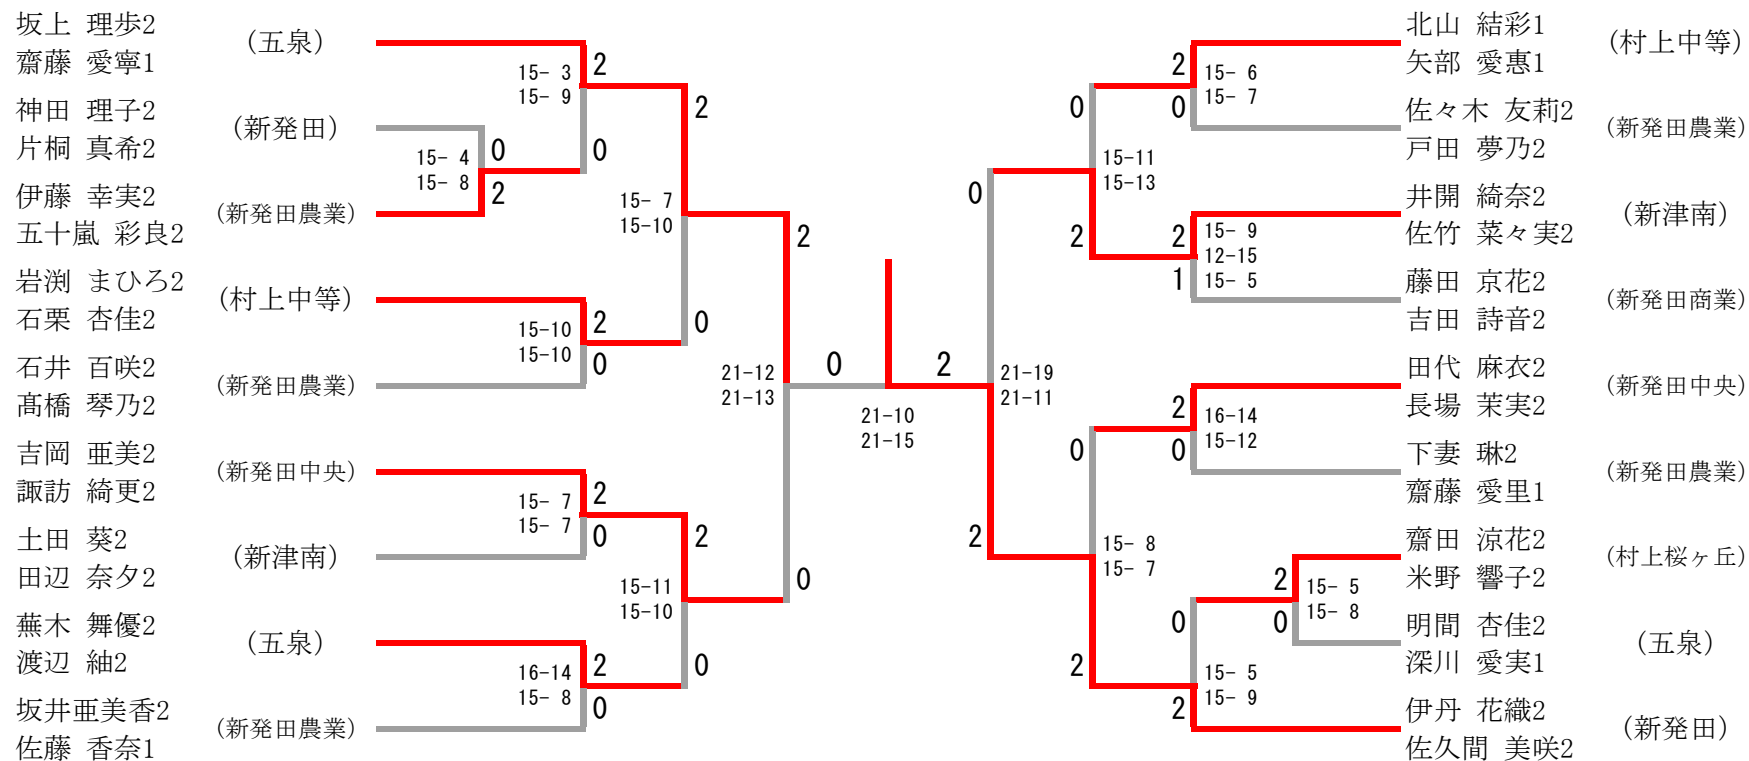

女子ダブルスBクラス