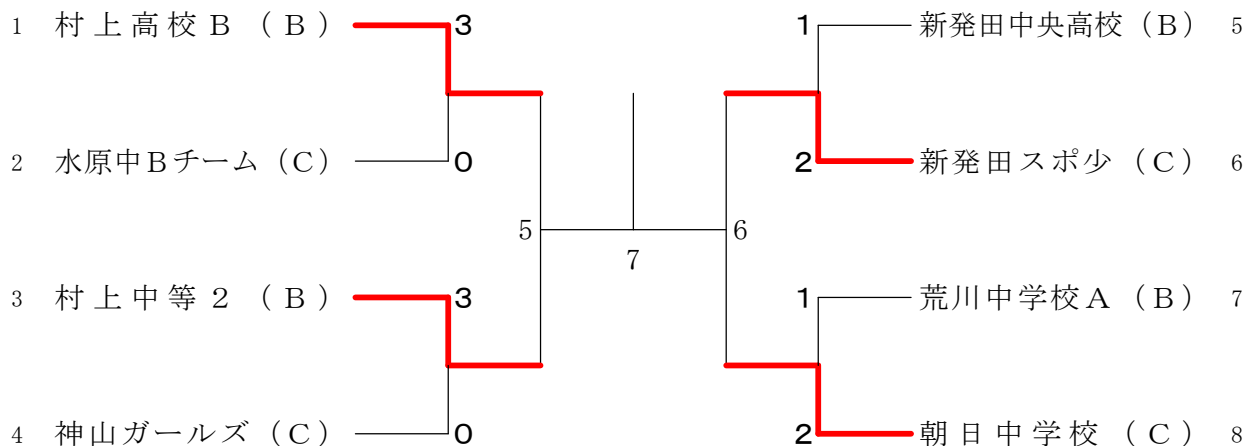

第5回下越レディースリーグ

令和2年1月11日 新発田中央高校体育館

Lady's対抗戦BC Bブロック	荒川中学校A (B)	新発田中央高校 (B)	村上高校B (B)	村上中等2 (B)	勝敗	順位
荒川中学校A (B)		× 0-3 G 3-6 P 105-124	× 1-2 G 2-4 P 70-87	× 0-3 G 1-6 P 65-103	M 1-8 G 6-16 P 240-314	4
新発田中央高校 (B)	○ 3-0 G 6-3 P 124-105		× 1-2 G 2-5 P 73-95	× 1-2 G 2-5 P 73-102	M 5-4 G 10-13 P 270-302	3
村上高校B (B)	○ 2-1 G 4-2 P 87-70	○ 2-1 G 5-2 P 95-73		○ 3-0 G 6-2 P 115-97	M 7-2 G 15-6 P 297-240	1
村上中等2 (B)	○ 3-0 G 6-1 P 103-65	○ 2-1 G 5-2 P 102-73	× 0-3 G 2-6 P 97-115		M 5-4 G 13-9 P 302-253	2

Lady's対抗戦BC Cブロック	新発田スポ少 (C)	水原中Bチーム (C)	朝日中学校 (C)	神山ガールズ (C)	勝敗	順位
新発田スポ少 (C)		× 1-2 G 4-4 P 101-99	○ 2-1 G 4-4 P 111-92	× 1-2 G 2-4 P 81-68	M 4-5 G 10-12 P 293-259	3
水原中Bチーム (C)	○ 2-1 G 4-4 P 99-101		○ 2-1 G 4-3 P 86-92	○ 2-1 G 4-3 P 83-82	M 6-3 G 12-10 P 268-275	1
朝日中学校 (C)	× 1-2 G 4-4 P 92-111	× 1-2 G 3-4 P 92-86		× 1-2 G 3-4 P 83-81	M 3-6 G 10-12 P 267-278	4
神山ガールズ (C)	○ 2-1 G 4-2 P 68-81	× 1-2 G 3-4 P 82-83	○ 2-1 G 4-3 P 81-83		M 5-4 G 11-9 P 231-247	2

Lady's対抗戦BC 決勝トーナメント