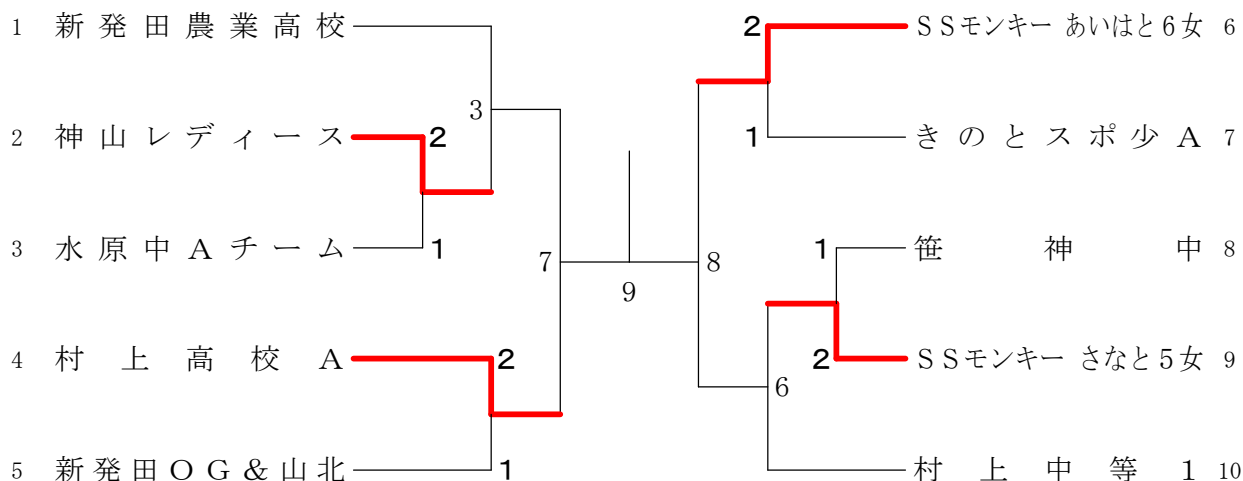

第5回下越レディースリーグ

令和2年1月11日 新発田中央高校体育館

Lady's対抗戦A A1ブロック	笹神中学校	SSモンキー	新発田農業高校	村上高校A	神山レディース	勝敗	順位
笹神中学校		× 1-2 G 3-4 P 74-86	○ 2-1 G 5-2 P 89-82	× 0-3 G 1-6 P 47-104	× 0-3 G 0-6 P 35-90	M 3-9 G 9-18 P 245-362	4
SSモンキー あいはと6女	○ 2-1 G 4-3 P 86-74		○ 3-0 G 6-0 P 90-43	× 1-2 G 2-5 P 84-103	× 1-2 G 2-4 P 55-86	M 7-5 G 14-12 P 315-306	3
新発田農業高校	× 1-2 G 2-5 P 82-89	× 0-3 G 0-6 P 43-90		× 0-3 G 0-6 P 32-90	× 0-3 G 0-6 P 30-90	M 1-11 G 2-23 P 187-359	5
村上高校A	○ 3-0 G 6-1 P 104-47	○ 2-1 G 5-2 P 103-84	○ 3-0 G 6-0 P 90-32		× 1-2 G 3-4 P 75-89	M 9-3 G 20-7 P 372-252	2
神山レディース	○ 3-0 G 6-0 P 90-35	○ 2-1 G 4-2 P 86-55	○ 3-0 G 6-0 P 90-30	○ 2-1 G 4-3 P 89-75		M 10-2 G 20-5 P 355-195	1

Lady's対抗戦A A2ブロック	SSモンキー	きのとスポ少A	新発田OG&山北	水原中Aチーム	村上中等1	勝敗	順位
SSモンキー さなと5女		× 1-2 G 2-4 P 56-73	× 0-3 G 0-6 P 43-90	× 1-2 G 2-5 P 68-96	○ 3-0 G 6-1 P 100-65	M 5-7 G 10-16 P 267-324	4
きのとスポ少A	○ 2-1 G 4-2 P 73-56		× 0-3 G 1-6 P 51-97	× 0-3 G 0-6 P 51-90	○ 2-1 G 5-2 P 99-82	M 4-8 G 10-16 P 274-325	3
新発田OG&山北	○ 3-0 G 6-0 P 90-43	○ 3-0 G 6-1 P 97-51		× 1-2 G 3-4 P 94-87	○ 3-0 G 6-0 P 90-43	M 10-2 G 21-5 P 371-224	2
水原中Aチーム	○ 2-1 G 5-2 P 96-68	○ 3-0 G 6-0 P 90-51	○ 2-1 G 4-3 P 87-94		○ 3-0 G 6-0 P 90-35	M 10-2 G 21-5 P 363-248	1
村上中等1	× 0-3 G 1-6 P 65-100	× 1-2 G 2-5 P 82-99	× 0-3 G 0-6 P 43-90	× 0-3 G 0-6 P 35-90		M 1-11 G 3-23 P 225-379	5

Lady's対抗戦A 決勝トーナメント