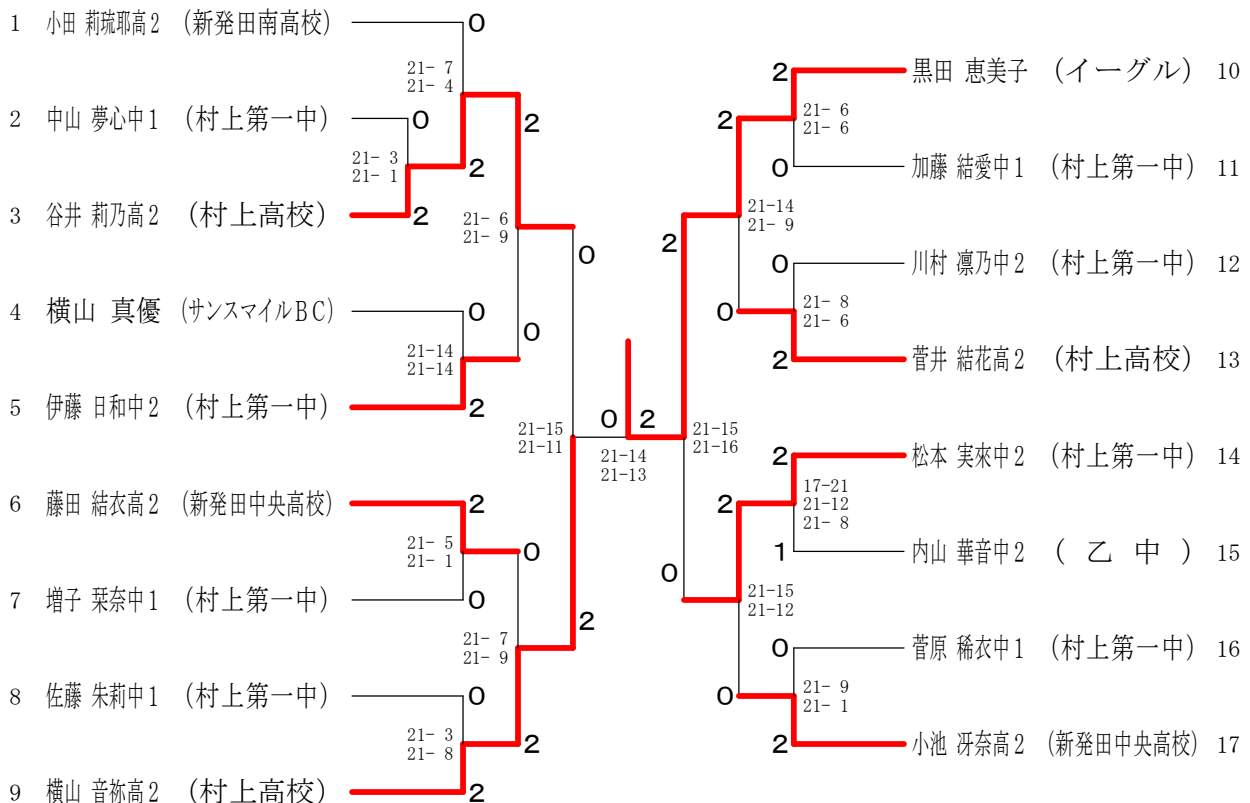

# 第21回 新潟県下越支部バドミントン大会

令和6年7月20日 新発田中央高等学校

## 女子シングルスA

## 女子シングルスB

第21回 新潟県下越支部バドミントン大会

令和6年7月20日 新発田中央高等学校

| 女子ダブルスA<br>Aブロック             | 成田 鎌田                        | 前田 市川               | 飯沼 菊池                        | 勝敗                         | 順位 |
|------------------------------|------------------------------|---------------------|------------------------------|----------------------------|----|
| 成田 琉空高1 (新発田中央高校)<br>鎌田 珠心高1 |                              | ○<br>21-17<br>21-7  | ×<br>19-21<br>21-13<br>19-21 | M 1-1<br>G 3-2<br>P 101-79 | 2  |
| 前田 凜高2 (新発田南高校)<br>市川 心桜高2   | ×<br>17-21<br>7-21           |                     | ×<br>19-21<br>15-21          | M 0-2<br>G 0-4<br>P 58-84  | 3  |
| 飯沼 美優中3 (中条中学校)<br>菊池 美來中3   | ○<br>21-19<br>13-21<br>21-19 | ○<br>21-19<br>21-15 |                              | M 2-0<br>G 4-1<br>P 97-93  | 1  |

| 女子ダブルスA<br>Bブロック             | 中野 渡邊               | 前田 鈴木               | 杉浦 内山              | 勝敗                        | 順位 |
|------------------------------|---------------------|---------------------|--------------------|---------------------------|----|
| 中野 玲那高2 (新発田南高校)<br>渡邊 藍椰高2  |                     | ×<br>16-21<br>19-21 | ○<br>21-11<br>21-7 | M 1-1<br>G 2-2<br>P 77-60 | 2  |
| 前田 愛叶高2 (新発田中央高校)<br>鈴木 咲來高2 | ○<br>21-16<br>21-19 |                     | ○<br>21-5<br>21-13 | M 2-0<br>G 4-0<br>P 84-53 | 1  |
| 杉浦 萌衣高1 (新発田南高校)<br>内山 咲季高1  | ×<br>11-21<br>7-21  | ×<br>5-21<br>13-21  |                    | M 0-2<br>G 0-4<br>P 36-84 | 3  |