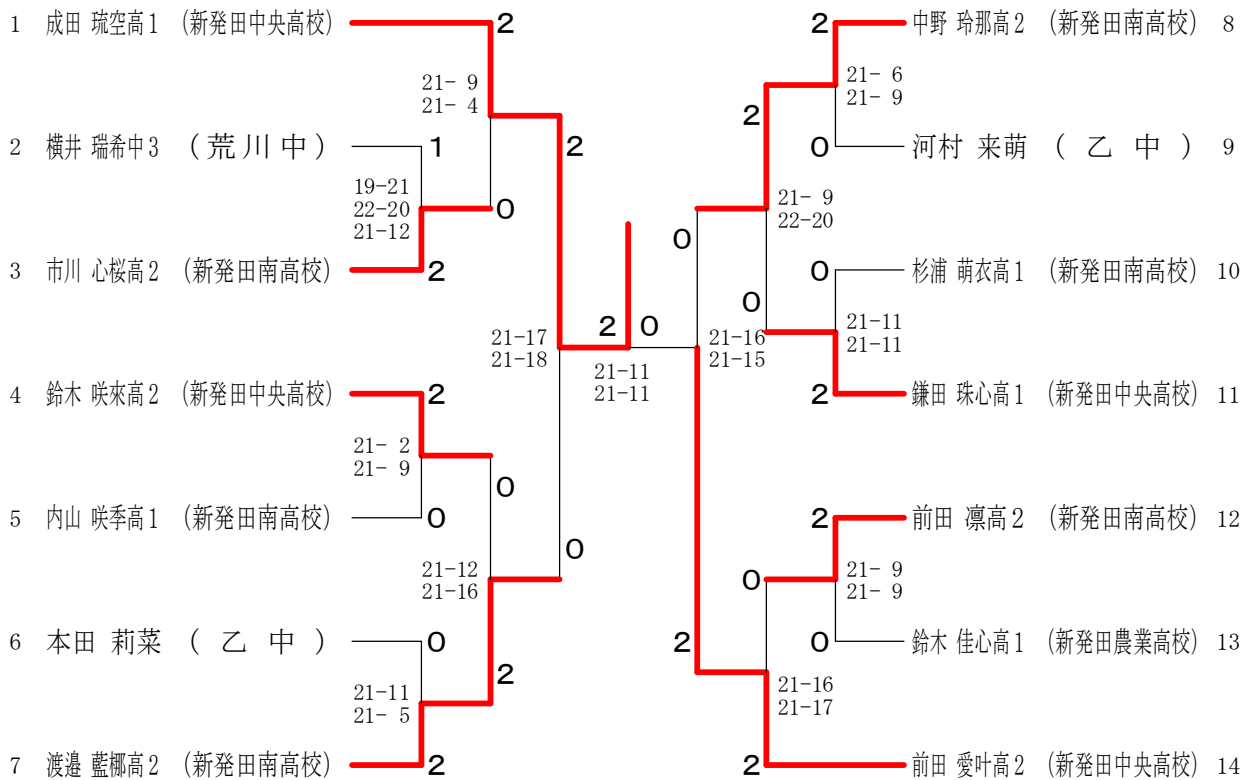

# 第21回 新潟県下越支部バドミントン大会

令和6年7月20日 新発田中央高等学校

## 女子シングルスA

## 女子シングルスB

第21回 新潟県下越支部バドミントン大会

令和6年7月20日 新発田中央高等学校

| 女子ダブルスA<br>Aブロック             | 成田 鎌田                        | 前田 市川               | 飯沼 菊池                        | 勝敗                         | 順位 |
|------------------------------|------------------------------|---------------------|------------------------------|----------------------------|----|
| 成田 琉空高1 (新発田中央高校)<br>鎌田 珠心高1 |                              | ○<br>21-17<br>21-7  | ×<br>19-21<br>21-13<br>19-21 | M 1-1<br>G 3-2<br>P 101-79 | 2  |
| 前田 凜高2 (新発田南高校)<br>市川 心桜高2   | ×<br>17-21<br>7-21           |                     | ×<br>19-21<br>15-21          | M 0-2<br>G 0-4<br>P 58-84  | 3  |
| 飯沼 美優中3 (中条中学校)<br>菊池 美來中3   | ○<br>21-19<br>13-21<br>21-19 | ○<br>21-19<br>21-15 |                              | M 2-0<br>G 4-1<br>P 97-93  | 1  |

| 女子ダブルスA<br>Bブロック             | 中野 渡邊               | 前田 鈴木               | 杉浦 内山              | 勝敗                        | 順位 |
|------------------------------|---------------------|---------------------|--------------------|---------------------------|----|
| 中野 玲那高2 (新発田南高校)<br>渡邊 藍椰高2  |                     | ×<br>16-21<br>19-21 | ○<br>21-11<br>21-7 | M 1-1<br>G 2-2<br>P 77-60 | 2  |
| 前田 愛叶高2 (新発田中央高校)<br>鈴木 咲來高2 | ○<br>21-16<br>21-19 |                     | ○<br>21-5<br>21-13 | M 2-0<br>G 4-0<br>P 84-53 | 1  |
| 杉浦 萌衣高1 (新発田南高校)<br>内山 咲季高1  | ×<br>11-21<br>7-21  | ×<br>5-21<br>13-21  |                    | M 0-2<br>G 0-4<br>P 36-84 | 3  |