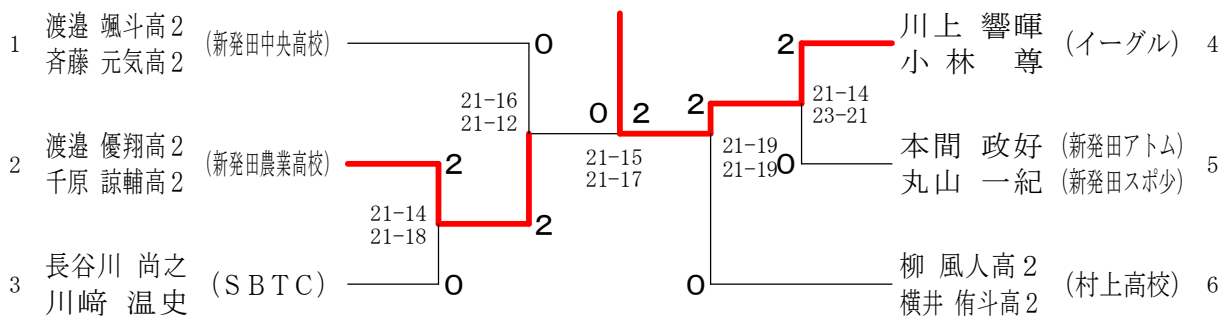

第21回 新潟県下越支部バドミントン大会

令和6年7月21日 パルパーク神林

男子ダブルスB A ブロツク	渡 邊 齊 藤	本 間 菅 原	本 間 丸 山	高 橋 細 野	勝 敗	順 位
渡邊 颯斗高2 (新発田中央高校) 斉藤 元気高2	○ 21-19 21-15	○ 23-21 16-21 21-19	○ 21- 5 21-17	M 3-0 G 6-1 P 144-117	1	
本間 尚高2 (村上桜ヶ丘高校) 菅原 大煌高2	× 19-21 15-21	○ 21- 9 21-11	○ 21-19 18-21 22-20	M 1-2 G 2-5 P 115-144	3	
本間 政好 (新発田アトム) 丸山 一紀 (新発田スポ少)	× 21-23 21-16 19-21	○ 21- 9 21-11	○ 21- 9 21-14	M 2-1 G 5-2 P 145-103	2	
高橋 快吏中2 (村上第一中学校) 細野 蓮中2	× 5-21 17-21	× 19-21 21-18 20-22	× 9-21 14-21	M 0-3 G 1-6 P 105-145	4	

男子ダブルスB B ブロツク	渡 邊 千 原	長 濱 木 村	太 刀 川 小 池	川 上 小 林	勝 敗	順 位
渡邊 優翔高2 (新発田農業高校) 千原 諒輔高2	○ 24-22 21- 9	○ 21- 8 21-11	× 21-15 14-21 17-21	M 2-1 G 5-2 P 139-107	2	
長濱 晴中2 (村上第一中学校) 木村 虹稀中2	× 22-24 9-21	○ 17-21 21-18 21-14	× 12-21 12-21	M 1-2 G 2-5 P 114-140	3	
太刀川 未来高2 (新発田中央高校) 小池 晴登高2	× 8-21 11-21	× 21-17 18-21 14-21	× 6-21 15-21	M 0-3 G 1-6 P 93-143	4	
川上 響暉 (イーグル) 小林 尊	○ 15-21 21-14 21-17	○ 21-12 21-12	○ 21- 6 21-15	M 3-0 G 6-1 P 141-97	1	

男子ダブルスB C ブロツク	柳 横 井	長 谷 川 川 崎	音 田 眞 田	勝 敗	順 位
柳 風人高2 (村上高校) 横井 侑斗高2	○ 21-16 21-13	○ 21-14 21-11	M 2-0 G 4-0 P 84-54	1	
長谷川 尚之 (SBTC) 川崎 温史	× 16-21 13-21	○ 21-17 21-18	M 1-1 G 2-2 P 71-77	2	
音田 智暁高2 (新発田農業高校) 眞田 悠平高2	× 14-21 11-21	× 17-21 18-21	M 0-2 G 0-4 P 60-84	3	

男子ダブルスB 決勝トーナメント