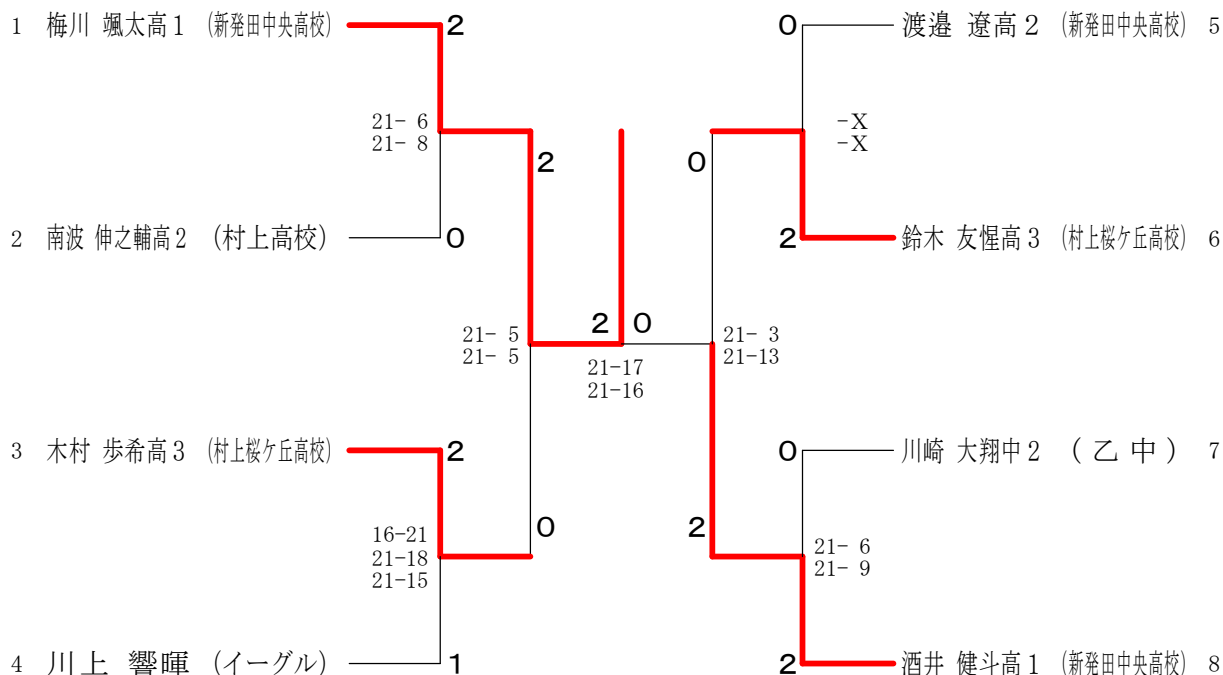

# 第21回 新潟県下越支部バドミントン大会

令和6年7月21日 パルパーク神林

## 男子シングルスA

男子ダブルスA	竹内 島	梅川 酒井	高野 村	渡邊 村	南波 山	勝敗	順位
竹内 陽祐 (KAETU. CLUB) 島田 歩		○ 22-20 21-18	○ 21- 6 21- 8	○ 21- 6 21- 6	○ 21-12 21- 9	M 4-0 G 8-0 P 169-85	1
梅川 颯太高1 (新発田中央高校) 酒井 健斗高1	× 20-22 18-21		○ 21-13 21- 8	○ 21-16 21- 7	○ 21- 8 21-13	M 3-1 G 6-2 P 164-108	2
高野 陽向高3 (村上桜ヶ丘高校) 木村 歩希高3	× 6-21 8-21	× 13-21 8-21		○ 18-21 21-16 21-16	× 23-21 15-21 13-21	M 1-3 G 3-7 P 146-200	5
渡邊 遼高2 (新発田中央高校) 木村 逢汰高2	× 6-21 6-21	× 16-21 7-21	× 21-18 16-21 16-21		○ 23-21 18-21 21-12	M 1-3 G 3-7 P 150-198	4
南波 伸之輔高2 (村上高校) 横山 丈高2	× 12-21 9-21	× 8-21 13-21	○ 21-23 21-15 21-13	× 21-23 21-18 12-21		M 1-3 G 3-7 P 159-197	3