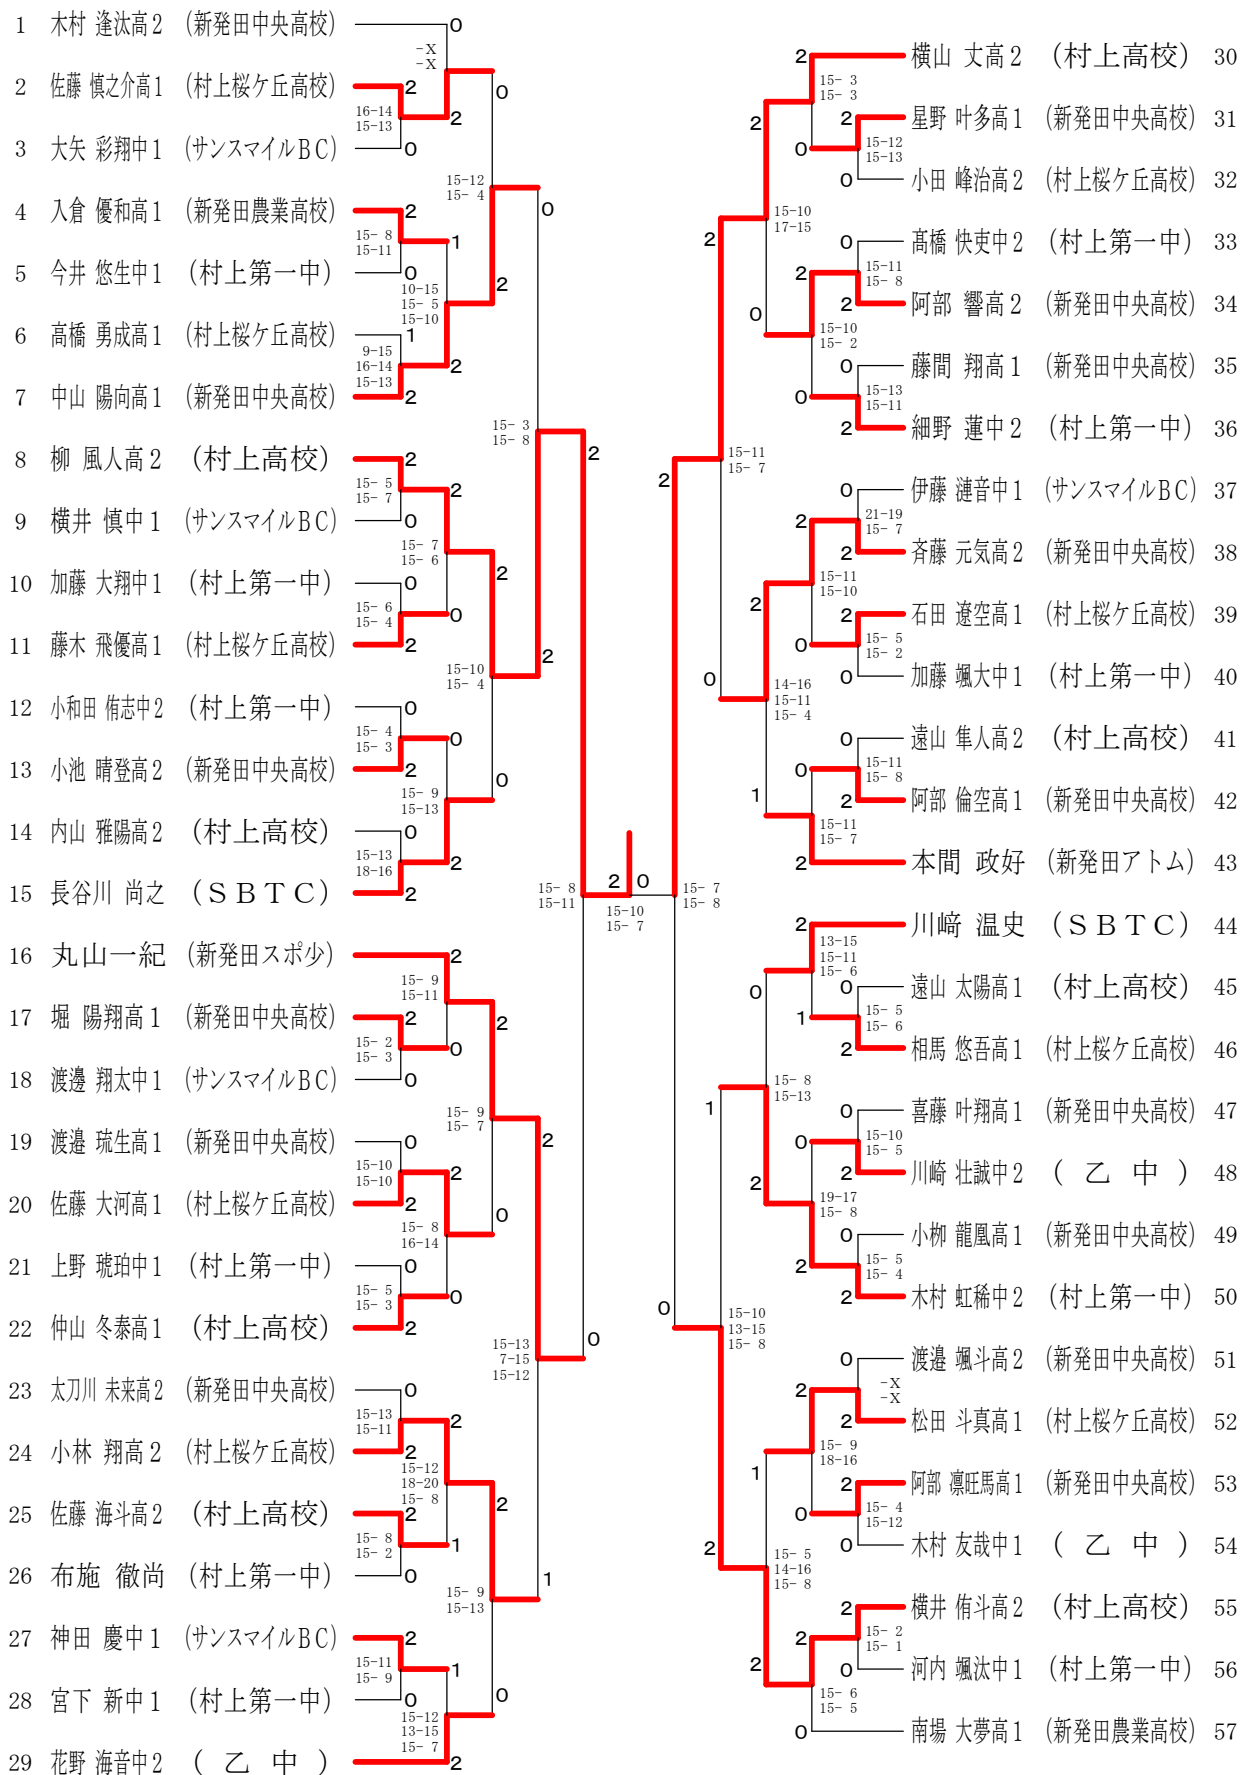

第21回 新潟県下越支部バドミントン大会

令和6年7月21日 パルパーク神林

男子シングルスB