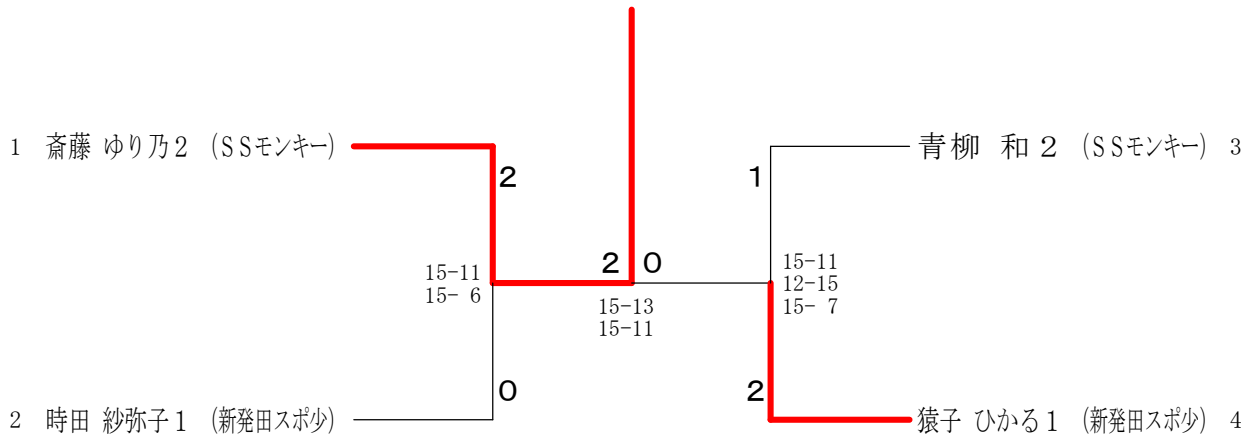

下越支部水野杯争奪中学生バドミントン大会

令和7年1月19日 新発田市カルチャーセンター

女子シングルス Dブロック	猿子	石塚	前田	勝敗	順位
猿子 ひかる1 (新発田スポ少)		○ 15-12 15-6	○ 15-7 15-6	M 2-0 G 4-0 P 60-31	1
石塚 叶愛2 (水原中)	× 12-15 6-15		○ 15-10 15-8	M 1-1 G 2-2 P 48-48	2
前田 心夏1 (中条中)	× 7-15 6-15	× 10-15 8-15		M 0-2 G 0-4 P 31-60	3

女子シングルス 決勝トーナメント