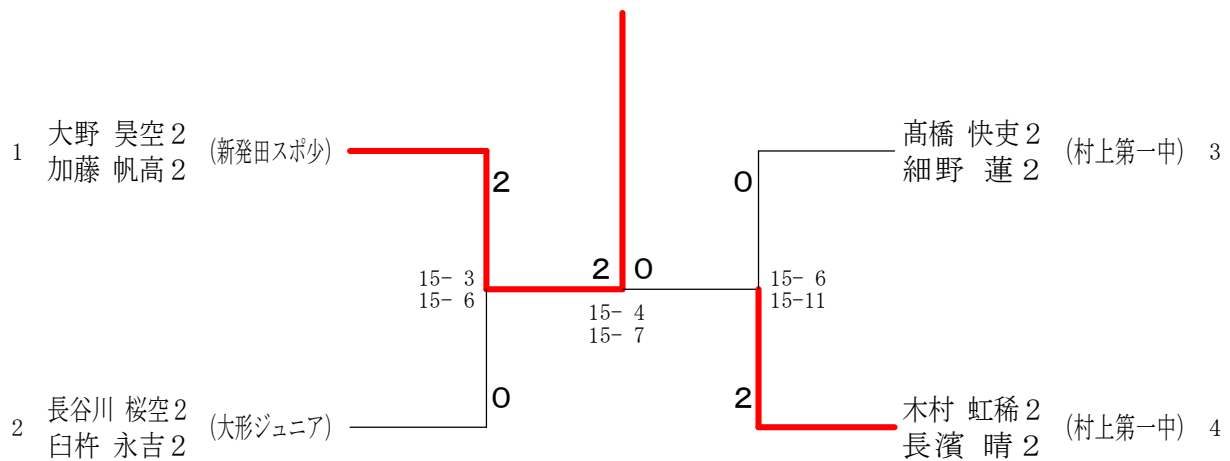

下越支部水野杯争奪中学生バドミントン大会

令和7年1月19日 新発田市カルチャーセンター

男子ダブルス Aブロック	大野加藤	渡辺斎藤	高山青木	高橋細野	勝敗	順位
大野 昊空 2 (新発田スポ少) 加藤 帆高 2	○	○	○	M 3-0 G 6-0 P 90-16	1	
渡辺 篤生 2 (大形中学校) 斎藤 湊 2	×	○	×	M 0-3 G 0-6 P 36-90	4	
高山 碧 2 (大形ジュニア) 青木 鷹介 2	×	○	×	M 1-2 G 2-4 P 66-81	3	
高橋 快吏 2 (村上第一中) 細野 蓮 2	×	○	○	M 2-1 G 4-2 P 69-74	2	

男子ダブルス Bブロック	長谷川白杵	木村長濱	近東風	齋藤滝沢	斉藤大橋	勝敗	順位
長谷川 桜空 2 (大形ジュニア) 白杵 永吉 2	×	○	○	○	M 3-1 G 6-2 P 113-89	2	
木村 虹稀 2 (村上第一中) 長濱 晴 2	○	○	○	○	M 4-0 G 8-0 P 120-52	1	
近 龍之介 2 (大形中学校) 東風 璃来 2	×	×	○	×	M 1-3 G 2-7 P 84-124	4	
齋藤 優理 2 (大形ジュニア) 滝沢 虹央 2	×	×	○	○	M 2-2 G 4-4 P 99-97	3	
斉藤 誉人 2 (大形中学校) 大橋 洸太 2	×	×	×	×	M 0-4 G 1-8 P 74-128	5	

男子ダブルス 決勝トーナメント