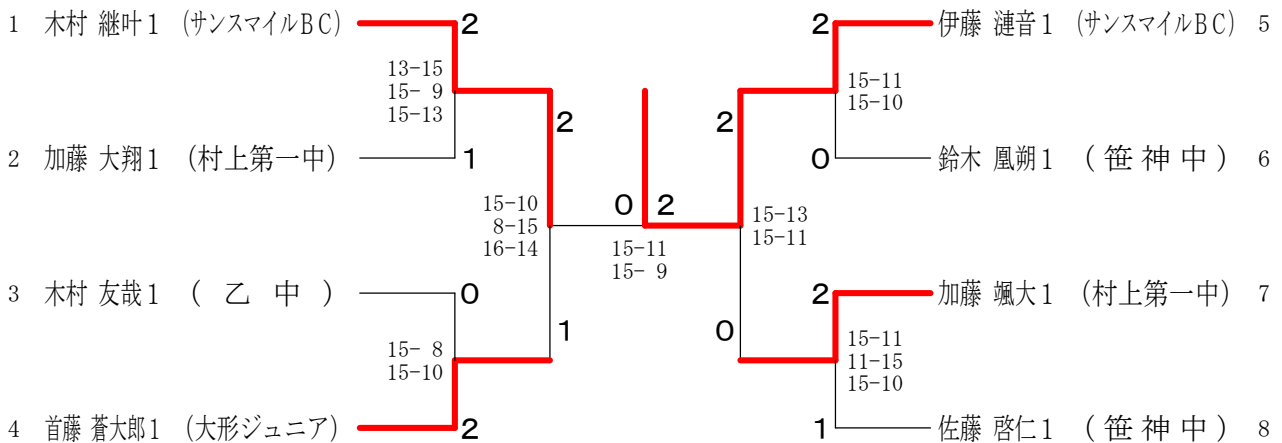

下越支部水野杯争奪中学生バドミントン大会

令和7年1月19日 新発田市カルチャーセンター

新人男子シングルス Gブロック	加藤	阿部	神田	勝敗	順位
加藤 颯大1 (村上第一中)		○ 18-16 15-6	○ 15-2 15-9	M 2-0 G 4-0 P 63-33	1
阿部 蓮1 (乙中)	× 16-18 6-15		○ 16-14 18-16	M 1-1 G 2-2 P 56-63	2
神田 慶1 (サンスマイルBC)	× 2-15 9-15	× 14-16 16-18		M 0-2 G 0-4 P 41-64	3

新人男子シングルス Hブロック	佐藤	宮下	谷内田	勝敗	順位
佐藤 啓仁1 (笹神中)		○ 15-10 15-9	○ 15-5 15-2	M 2-0 G 4-0 P 60-26	1
宮下 新1 (村上第一中)	× 10-15 9-15		○ 15-11 15-7	M 1-1 G 2-2 P 49-48	2
谷内田 虎鉄1 (大形ジュニア)	× 5-15 2-15	× 11-15 7-15		M 0-2 G 0-4 P 25-60	3

新人男子シングルス 決勝トーナメント